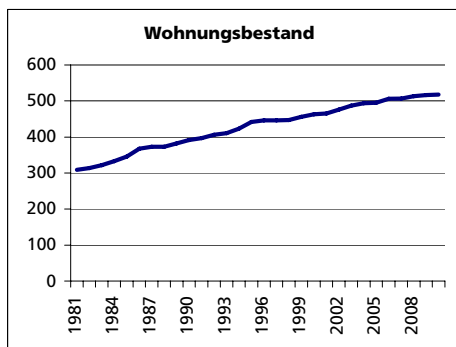

Wohnungsbau 2009

- Neuerstellte Wohngebäude
- davon Einfamilienhäuser
- Neuerstellte Wohnungen
- mit 1 Zimmer
- mit 2 Zimmer
- mit 3 Zimmer
- mit 4 Zimmer
- mit 5 Zimmer
- mit 6+ Zimmer

Angabe	Wert
Anzahl	1
Anzahl	0
Anzahl	2
Anzahl	0
Anzahl	0
Anzahl	0
Anzahl	0
Anzahl	2
Anzahl	0