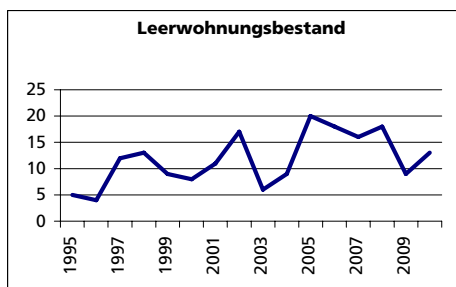

Wohnungsbestand Total 2009

Angabe	Wert
Anzahl	518

Leerwohnungsbestand 1.6.2010

- mit 1 Zimmer
- mit 2 Zimmer
- mit 3 Zimmer
- mit 4 Zimmer
- mit 5 Zimmer
- mit 6+ Zimmer

Angabe	Wert
Anzahl	13
Anzahl	0
Anzahl	0
Anzahl	4
Anzahl	4
Anzahl	3
Anzahl	2
Zahl	2.51

Leerwohnungsziffer