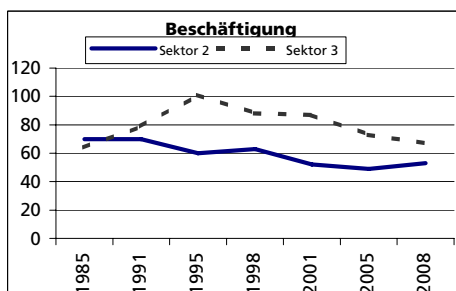

Ständige Wohnbevölkerung 31.12.2010

- Frauen
- Männer
- Staatsangehörigkeit Ausland
- Schweizer

Angabe	Wert
Anzahl	1'008
in %	50.9
in %	49.1
in %	8.2
in %	91.8

Alterstruktur 31.12.2010

- 0-19jährig
- 20-39jährig
- 40-64jährig
- 65-79jährig
- 80jährig und älter

Angabe	Wert
in %	19.1
in %	21.6
in %	40.5
in %	13.7
in %	5.1

Beschäftigte (Voll- und Teilzeit) 2008

- 1. Sektor
- 2. Sektor
- 3. Sektor

Angabe	Wert
Anzahl	193
in %	37.8
in %	27.5
in %	34.7

- Beschäftigte Frauen
- Beschäftigte Männer